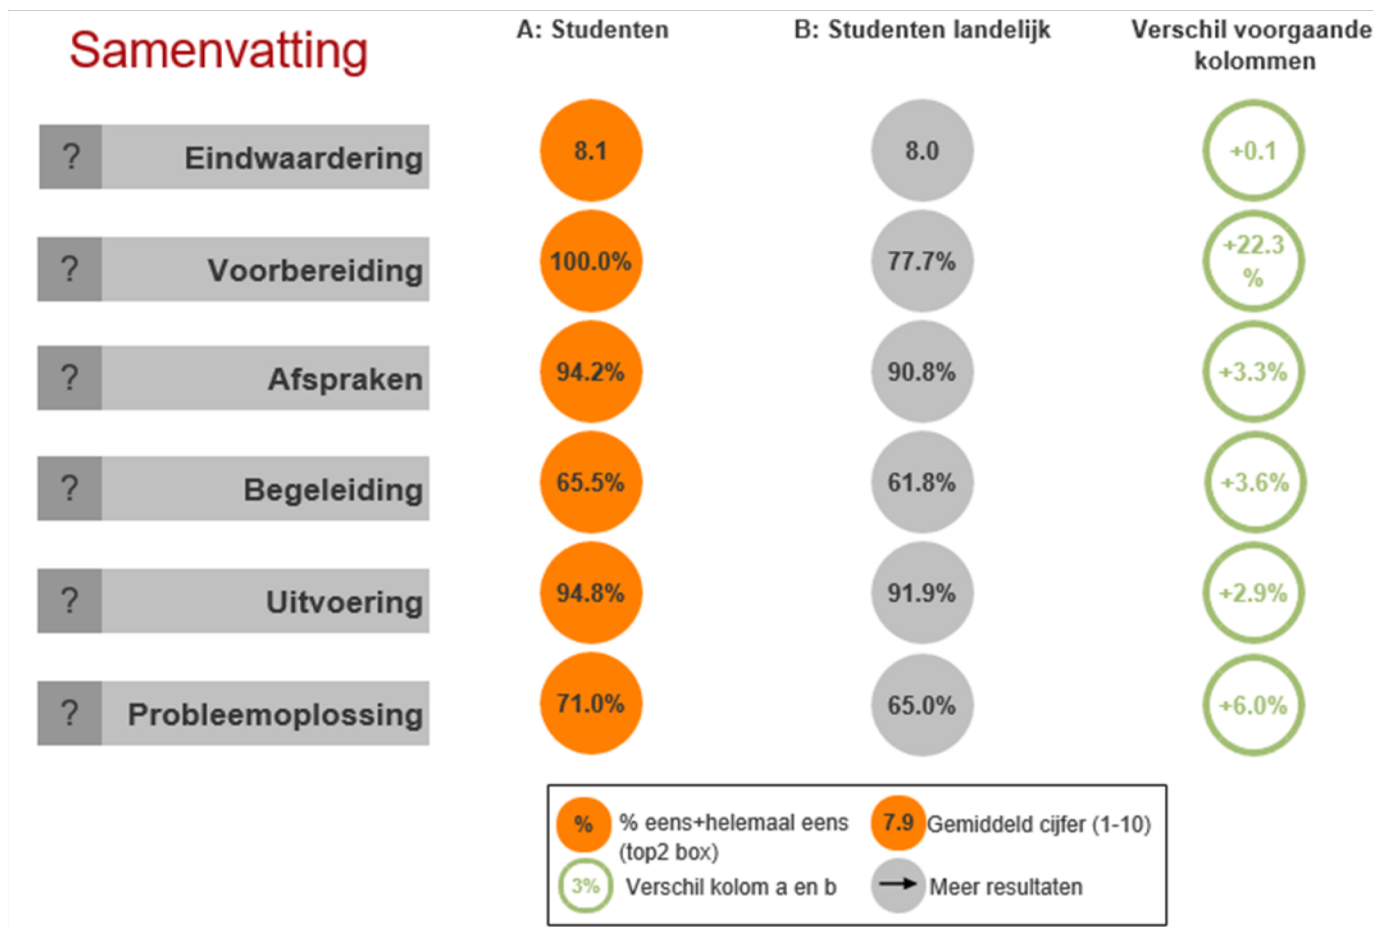

BPV Monitor eigen studenten vs studenten landelijk